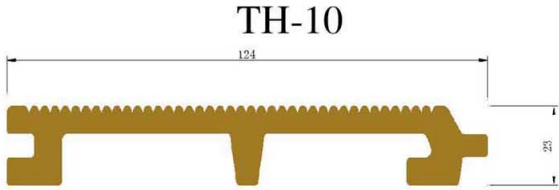

# WPC WALL CLADDING

Size: 124x23mm  
Surface: Groove